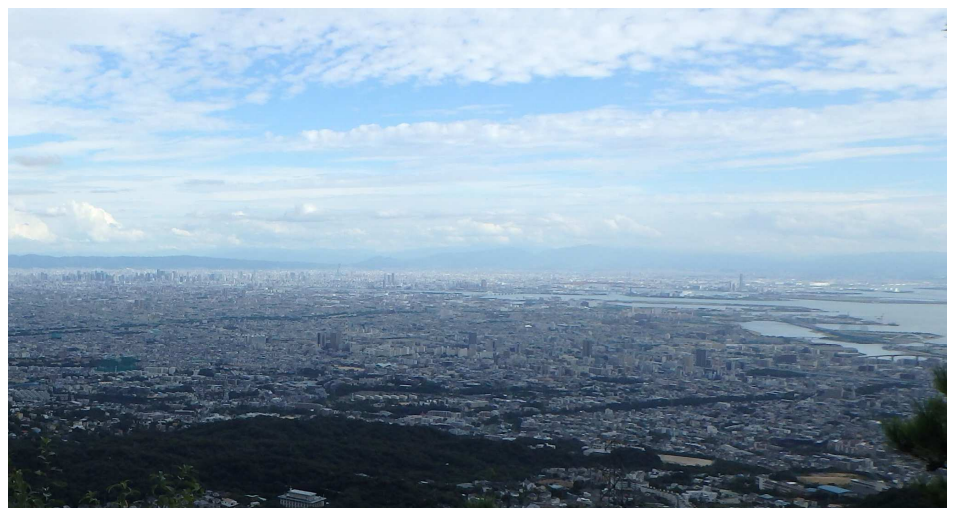

よくあるご質問Q&A

Q まったくの初心者ですが参加しても大丈夫？

A もちろん大丈夫です

山歩き初心者対象の企画です。募集定員は最大8名様まで、スタッフは必ず2名以上同行します。エスケープも考慮してコースを選んでおりますので安心してご参加下さい。但し、参加条件として健康で歩行に支障の無い方に限ります。

Q 参加にはどんな服装や装備が必要？

A 原則、ご自宅にあるものでご参加下さい

御予約の方へは初心者の方でもわかりやすく、ご自宅ですらえられる様に考えた服装・装備のご案内をお送りします。このお試し山歩きで「山歩きが楽しい」と感じたら、それから装備等をそろえられる事をおススメします。

Q 参加される年齢層は？1人でも参加出来る？

A 一番多いのは60代以上の女性お1名参加

健康で歩行に支障の無い方であれば特に年齢制限はありません。お若い方のご参加もありますが、基本的に参加者の8割以上の方は60代以上の女性お1名参加です。70代の方もよくご参加頂きます。もちろん日によって違いますが・・・

注意事項

※荒天の場合は中止となります。 ※当然ですが行程中の飲酒はお断りします。 ※山歩きの間は団体行動となります。途中の離団等は出来ません。 ※安全確保の為、当日はリーダーの指示に従って頂く事が参加条件となります。 ※お試しツアーの為、体調不良や天候等を理由にキャンセルされても取消料金はかかりません。不安な時は当日でもお気軽にご一報下さい。

今回のコースご紹介

集合場所となる阪急芦屋川までは阪急梅田駅から普通電車でも30分です。海を一望する前山公園まで移動して山歩きスタート。カンバン等も少なく、あまり人と会うことのないマイナールートでゴロゴロ岳を目指します。気持ちの良い尾根道で高度を上げると時より瀬戸内海から大阪湾、そして生駒山、金剛山、葛城山等を一望出来る展望も楽しめます。静かな自然林と展望を楽しめる素敵なコースです。

写真は観音山山頂から阪神間の展望です。

パンフレットご請求・お問合せ窓口（送付無料）

株式会社 山旅人 電話 0798-56-1026

FAX 0798-53-5379 Eメール info@yamatabito.com